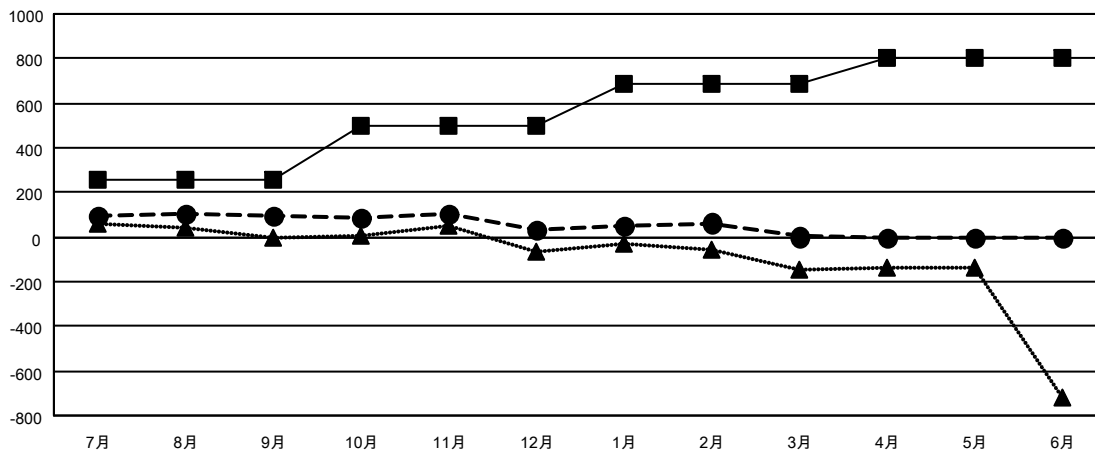

GAT MONTHLY MEMBERSHIP PROGRESS REPORT

Results as of: 3/31/2023

Multiple District 336

LOCATION: JAPAN

クラブ			
結果 : 2022-2023			
四半期	新クラブ目標	新クラブ	解散クラブ
7月/8月/9月	1	0	0
10月/11月/12月	1	0	0
1月/2月/3月	1	0	0
4月/5月/6月	1	0	0

名			
結果 : 2022-2023			
四半期	会員純増目標	会員増強実績	退会者 (転籍を含む) 実際
7月/8月/9月	256	372	248
10月/11月/12月	240	156	218
1月/2月/3月	190	222	229
4月/5月/6月	120	0	0

新クラブ目標及び実績累計

会員目標及び実績累計

解散クラブ: 0	263 CLUBS OF 385 一名以上の新会 員を登録	男女別	
退会者		男性	10,740 (81.49%)
物故会員 86	会員累計データを見るには、ここをクリック	女性	2,438 (18.50%)
クラブ解散 0		NON BINARY	0 (0.00%)
その他 609		PREFER NOT TO ANSWER	2 (0.02%)
合計 695		世帯主/家族会員合計	2,704
		国際会費半額の家族会員	1,429