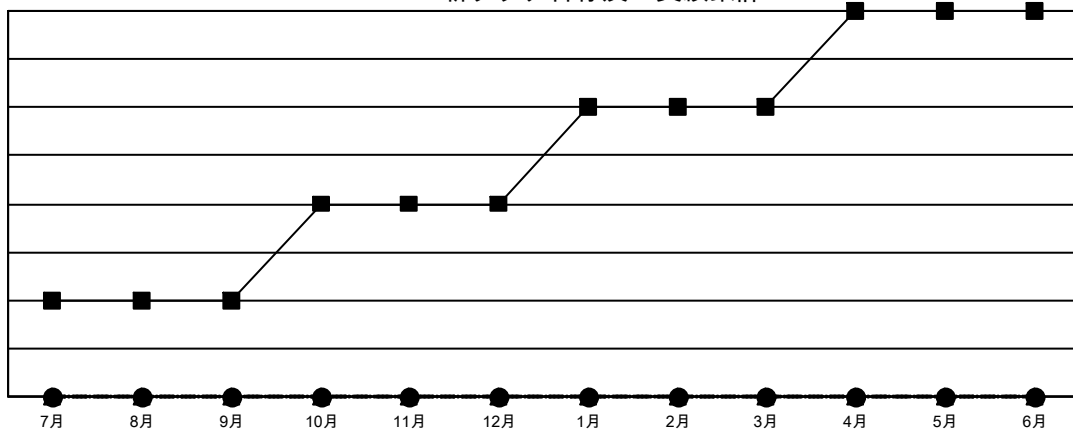

GAT MONTHLY MEMBERSHIP PROGRESS REPORT

Results as of: 3/31/2023

Multiple District 336

LOCATION: JAPAN

クラブ			
結果 : 2022-2023			
四半期	新クラブ目標	新クラブ	解散クラブ
7月/8月/9月	1	0	0
10月/11月/12月	1	0	0
1月/2月/3月	1	0	0
4月/5月/6月	1	0	0

名			
結果 : 2022-2023			
四半期	会員純増目標	会員増強実績	退会者 (転籍を含む) 実際
7月/8月/9月	256	372	248
10月/11月/12月	240	156	218
1月/2月/3月	190	222	229
4月/5月/6月	120	0	0

新クラブ目標及び実績累計

会員目標及び実績累計

解散クラブ: 0	263 CLUBS OF 385 一名以上の新会 員を登録	男女別	
退会者		男性	10,740 (81.49%)
物故会員 86	会員累計データを見るには、ここをクリック	女性	2,438 (18.50%)
クラブ解散 0		NON BINARY	0 (0.00%)
その他 609		PREFER NOT TO ANSWER	2 (0.02%)
合計 695		世帯主/家族会員合計	2,704
		国際会費半額の家族会員	1,429